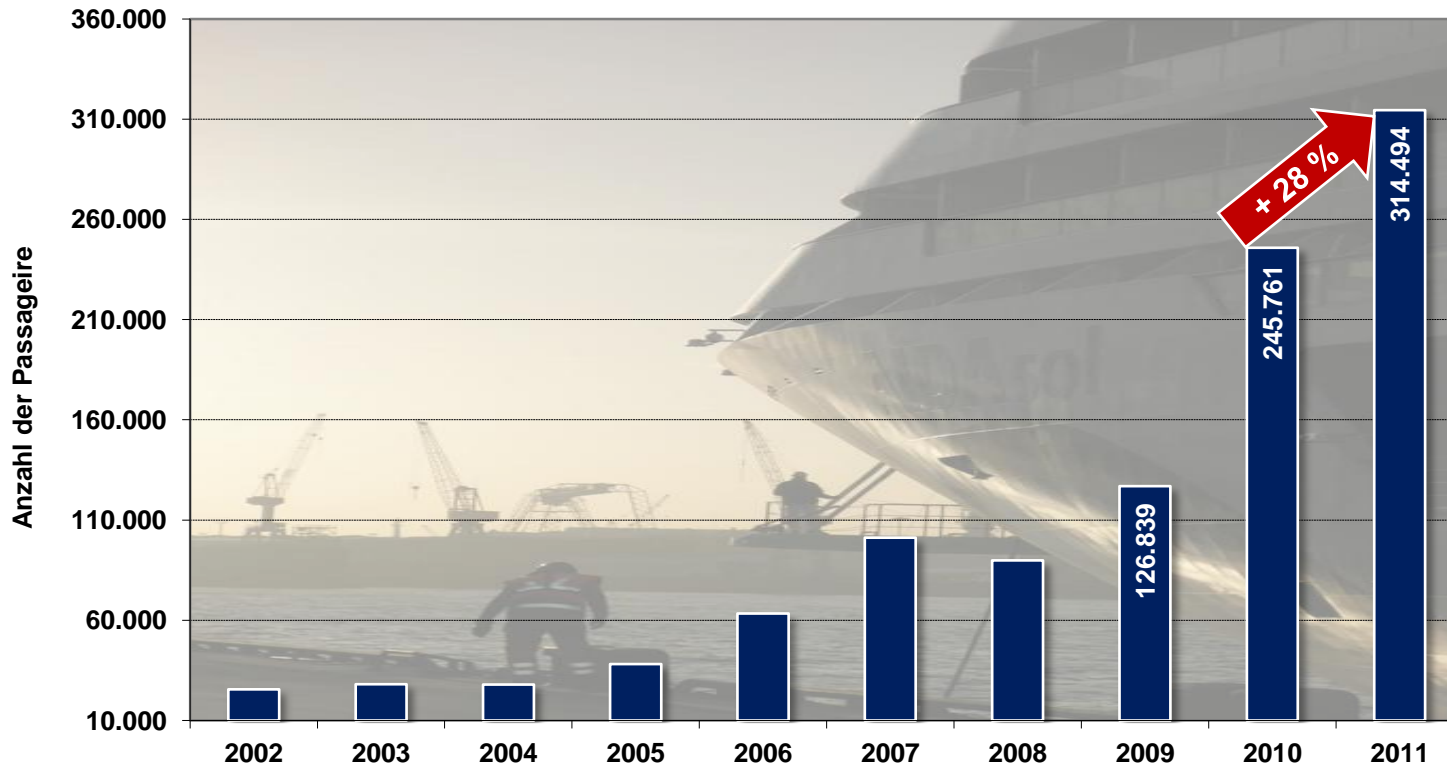

Hamburg Cruise Center e.V. - Jahrespressekonferenz 2012

„Queen Elizabeth“ am Cruise Center Altona 08. Januar 2012

- **Senator Frank Horch**, Behörde für Wirtschaft, Verkehr und Innovation
- **Dr. Stefan Behn**, Vorstandsvorsitzender Hamburg Cruise Center
- **Anja Tabarelli**, Direktorin Sales & Marketing, Cunard
- **Gerd Drossel**, geschäftsführendes Vorstandsmitglied Hamburg Cruise Center

Kreuzschifffahrt in Hamburg – Ein Erfolg für Stadt und Hafen

Passagieranzahl pro Jahr (2002 – 2011)

Passagieranzahl nach TurnAround und Transit (2002 – 2011)

Im Herzen Europas

Weiteres Wachstum für die Kreuzfahrtsaison 2012

Anzahl Reedereien & Schiffe (2009 – 2012)

Maritime Höhepunkte 2012 (1/2)

- ✓ Kreuzfahrtsaison 2012 startet offiziell am **8. Januar**, nur ein Monat ohne Schiff
- ✓ **Rekordmonat Mai** mit insgesamt 35 Anläufen
- ✓ **Hamburger Hafengeburtstag** (11. bis 13. Mai 2012) mit **8 Kreuzfahrern**
("AIDAblu", "AIDA luna", "AIDAmar", "AIDA sol", "Deutschland", „Le Boréal“, "MSC Lirica", & "Queen Mary 2"), die „Star Flyer“ und das Schulschiff „Alexander von Humboldt 2“
- ✓ **2 Schiffstufen** am 12. Mai der „AIDAmar“ von AIDA Cruises und am 8. Juni der „Hamburg“ von Plantours.
- ✓ **3. Hamburg Cruise Days**: Vom 17. – 19. August kommen insgesamt **7 Kreuzfahrer** in die Hansestadt („AIDA luna“, „AIDAmar“, „Astor“, „Columbus“, „Deutschland“, MSC Lirica“ & „Queen Mary 2“)

Optimale Bedingungen für die Zukunft

Kreuzfahrthafen Hamburg ist der „Türöffner“ für den deutschen Quellmarkt.

In einem Radius von ca. vier Autostunden bzw. drei bis vier Zugstunden leben **40 Millionen Einwohner**, eine Vielzahl an potentiellen Kreuzfahrern !