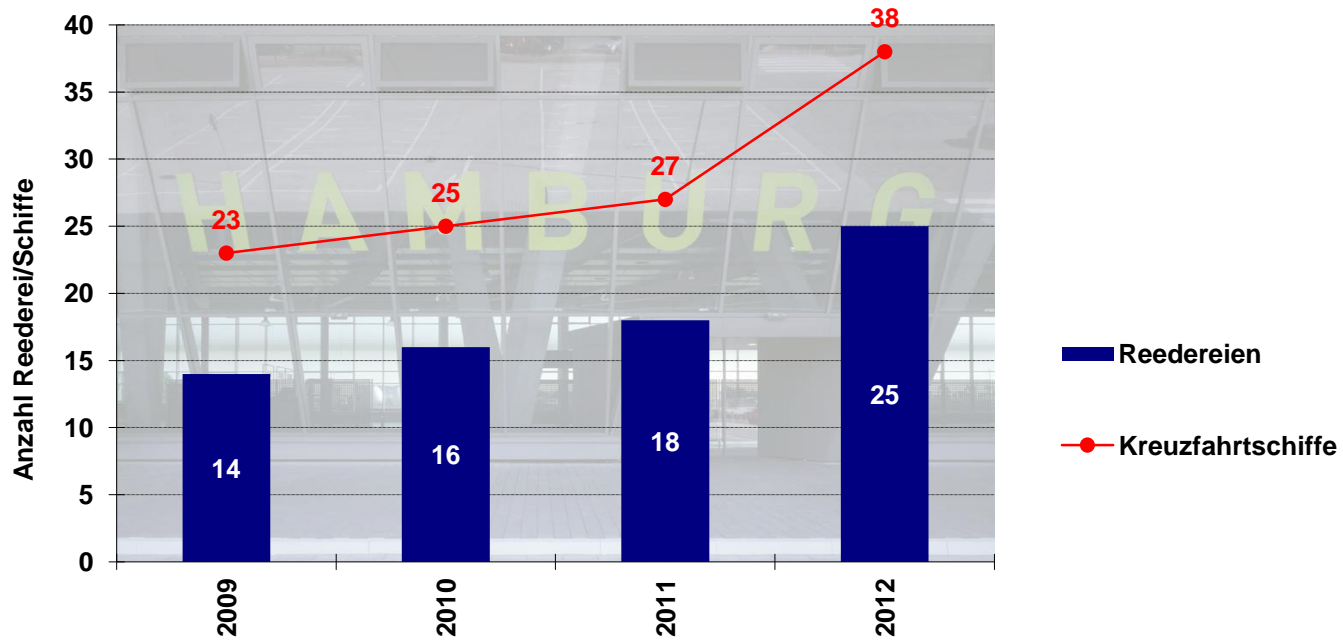

Kreuzschifffahrt in Hamburg – Ein Erfolg für Stadt und Hafen

Passagieranzahl pro Jahr (2002 – 2011)

Passagieranzahl nach TurnAround und Transit (2002 – 2011)

Im Herzen Europas

Weiteres Wachstum für die Kreuzfahrtsaison 2012

Anzahl Reedereien & Schiffe (2009 – 2012)

Maritime Höhepunkte 2012 (1/2)

- ✓ Kreuzfahrtsaison 2012 startet offiziell am **8. Januar**, nur ein Monat ohne Schiff
- ✓ **Rekordmonat Mai** mit insgesamt 35 Anläufen
- ✓ **Hamburger Hafengeburtstag** (11. bis 13. Mai 2012) mit **8 Kreuzfahrern**
("AIDAblu", "AIDA luna", "AIDAmar", "AIDA sol", "Deutschland", „Le Boréal“, "MSC Lirica", & "Queen Mary 2"), die „Star Flyer“ und das Schulschiff „Alexander von Humboldt 2“
- ✓ **2 Schiffstufen** am 12. Mai der „AIDAmar“ von AIDA Cruises und am 8. Juni der „Hamburg“ von Plantours.
- ✓ **3. Hamburg Cruise Days**: Vom 17. – 19. August kommen insgesamt **7 Kreuzfahrer** in die Hansestadt („AIDA luna“, „AIDAmar“, „Astor“, „Columbus“, „Deutschland“, MSC Lirica“ & „Queen Mary 2“)