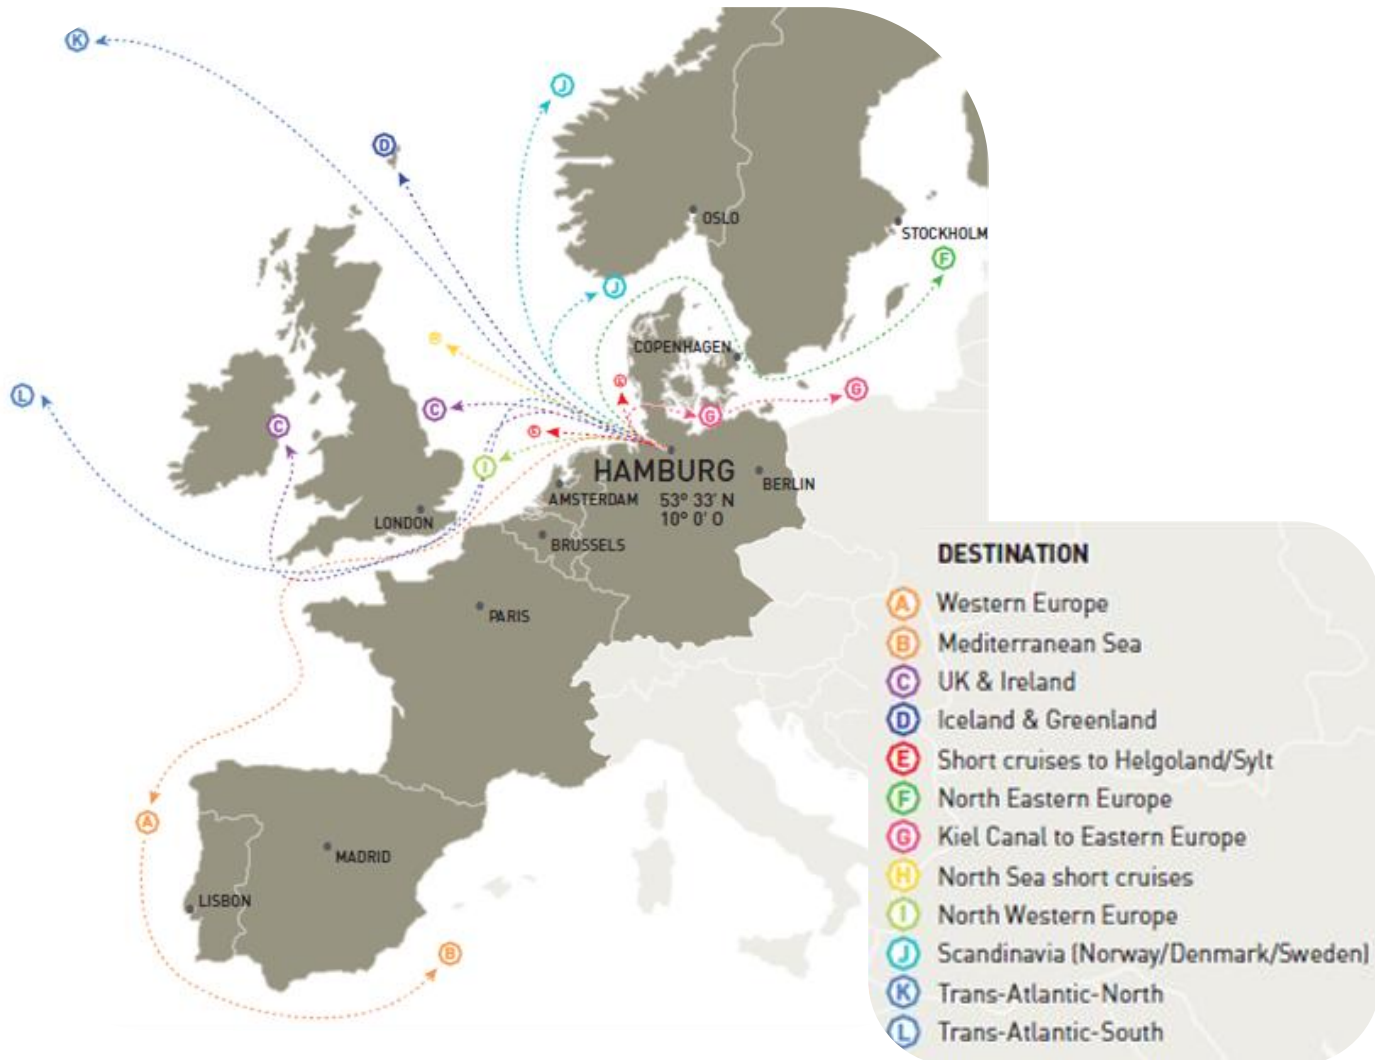

Kreuzschifffahrt in Hamburg – Ein Erfolg für Stadt und Hafen

Passagieranzahl pro Jahr (2002 – 2011)

Passagieranzahl nach TurnAround und Transit (2002 – 2011)

Im Herzen Europas

Weiteres Wachstum für die Kreuzfahrtsaison 2012

Anzahl Reedereien & Schiffe (2009 – 2012)

Maritime Höhepunkte 2012 (1/2)

- ✓ Kreuzfahrtsaison 2012 startet offiziell am **8. Januar**, nur ein Monat ohne Schiff
- ✓ **Rekordmonat Mai** mit insgesamt 35 Anläufen
- ✓ **Hamburger Hafengeburtstag** (11. bis 13. Mai 2012) mit **8 Kreuzfahrern**
("AIDAblu", "AIDA luna", "AIDAmar", "AIDA sol", "Deutschland", „Le Boréal“, "MSC Lirica", & "Queen Mary 2"), die „Star Flyer“ und das Schulschiff „Alexander von Humboldt 2“
- ✓ **2 Schiffstufen** am 12. Mai der „AIDAmar“ von AIDA Cruises und am 8. Juni der „Hamburg“ von Plantours.
- ✓ **3. Hamburg Cruise Days**: Vom 17. – 19. August kommen insgesamt **7 Kreuzfahrer** in die Hansestadt („AIDA luna“, „AIDAmar“, „Astor“, „Columbus“, „Deutschland“, MSC Lirica“ & „Queen Mary 2“)

Maritime Höhepunkte 2012 (2/2)

- ✓ Hamburg ist erneut **Basishafen** für Costa Kreuzfahrten („Costa Magica“ & Costa Pacifica“)
- ✓ Hamburg ist erstmalig **Basishafen** für MSC Kreuzfahrten („MSC Lirica“)
- ✓ Gleich **5 AIDA – Schiffe** nehmen insgesamt 48-mal Kurs auf Hamburg
- ✓ **Compagnie du Ponant** schickt 2012 gleich 2 ihrer Yachten in die Hansestadt
- ✓ Fünf Kreuzfahrer zur **Weihnachtszeit**
- ✓ Insgesamt **12 Erstanläufe**
- ✓ **32 Doppelanläufe**, 4 Dreifach- und 2 Fünffachanläufe

Optimale Bedingungen für die Zukunft

Kreuzfahrthafen Hamburg ist der „Türöffner“ für den deutschen Quellmarkt.

In einem Radius von ca. vier Autostunden bzw. drei bis vier Zugstunden leben **40 Millionen Einwohner**, eine Vielzahl an potentiellen Kreuzfahrern !