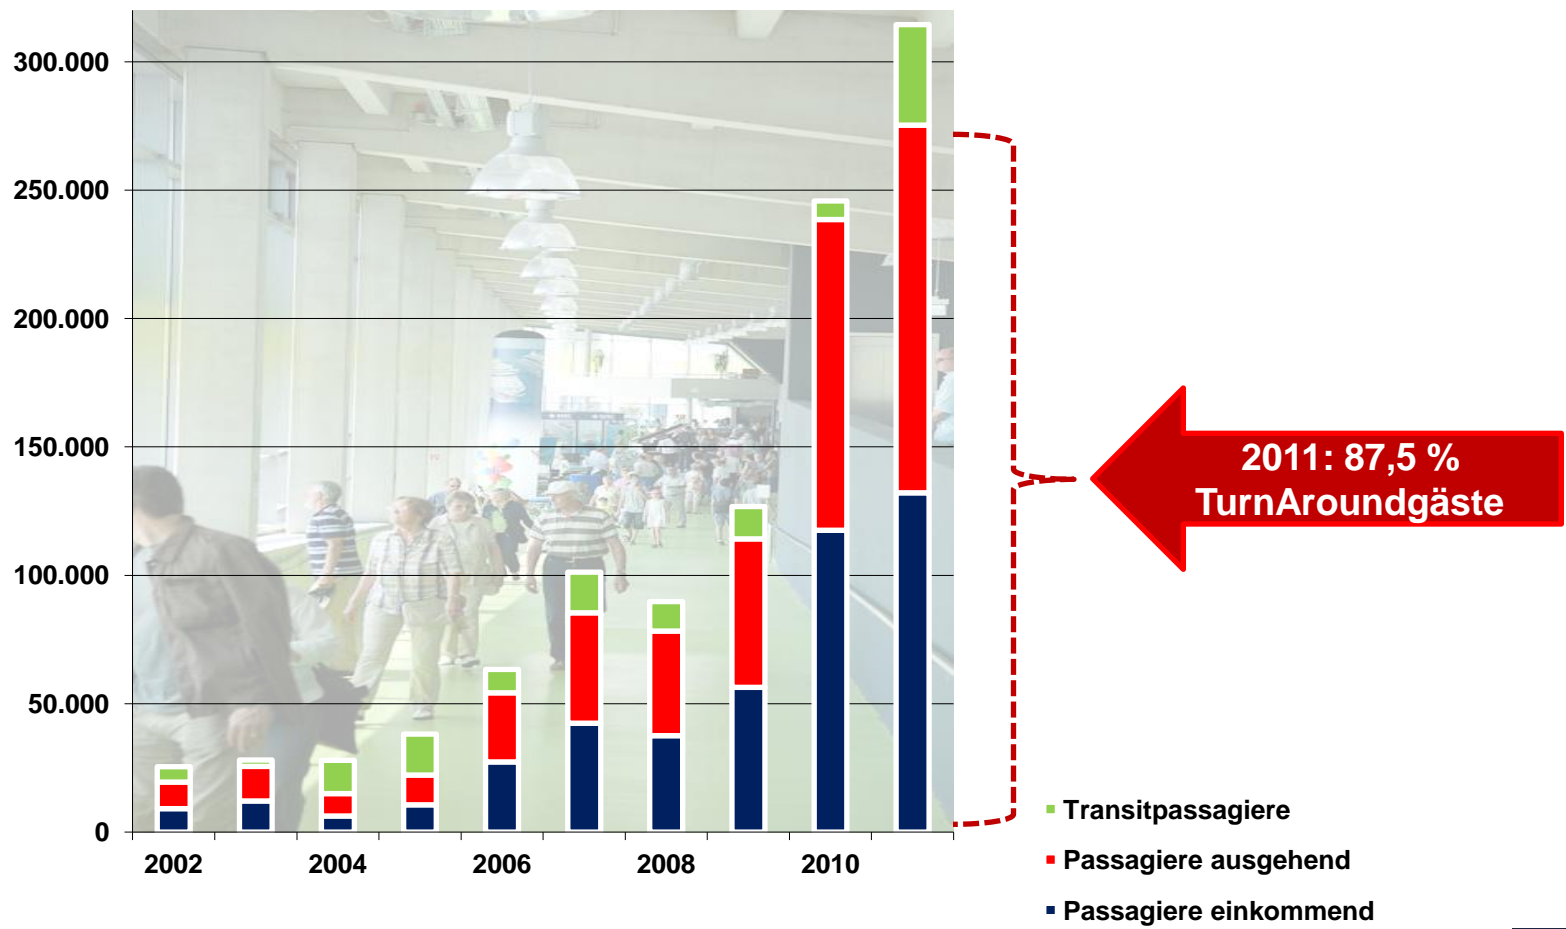

Hamburg Cruise Center e.V. - Jahrespressekonferenz 2012

„Queen Elizabeth“ am Cruise Center Altona 08. Januar 2012

- **Senator Frank Horch**, Behörde für Wirtschaft, Verkehr und Innovation
- **Dr. Stefan Behn**, Vorstandsvorsitzender Hamburg Cruise Center
- **Anja Tabarelli**, Direktorin Sales & Marketing, Cunard
- **Gerd Drossel**, geschäftsführendes Vorstandsmitglied Hamburg Cruise Center

Kreuzschifffahrt in Hamburg – Ein Erfolg für Stadt und Hafen

Passagieranzahl pro Jahr (2002 – 2011)

Passagieranzahl nach TurnAround und Transit (2002 – 2011)

Im Herzen Europas

Weiteres Wachstum für die Kreuzfahrtsaison 2012

Anzahl Reedereien & Schiffe (2009 – 2012)

Maritime Höhepunkte 2012 (1/2)

- ✓ Kreuzfahrtsaison 2012 startet offiziell am **8. Januar**, nur ein Monat ohne Schiff
- ✓ **Rekordmonat Mai** mit insgesamt 35 Anläufen
- ✓ **Hamburger Hafengeburtstag** (11. bis 13. Mai 2012) mit **8 Kreuzfahrern**
("AIDAblu", "AIDA luna", "AIDAmar", "AIDA sol", "Deutschland", „Le Boréal“, "MSC Lirica", & "Queen Mary 2"), die „Star Flyer“ und das Schulschiff „Alexander von Humboldt 2“
- ✓ **2 Schiffstufen** am 12. Mai der „AIDAmar“ von AIDA Cruises und am 8. Juni der „Hamburg“ von Plantours.
- ✓ **3. Hamburg Cruise Days**: Vom 17. – 19. August kommen insgesamt **7 Kreuzfahrer** in die Hansestadt („AIDA luna“, „AIDAmar“, „Astor“, „Columbus“, „Deutschland“, MSC Lirica“ & „Queen Mary 2“)