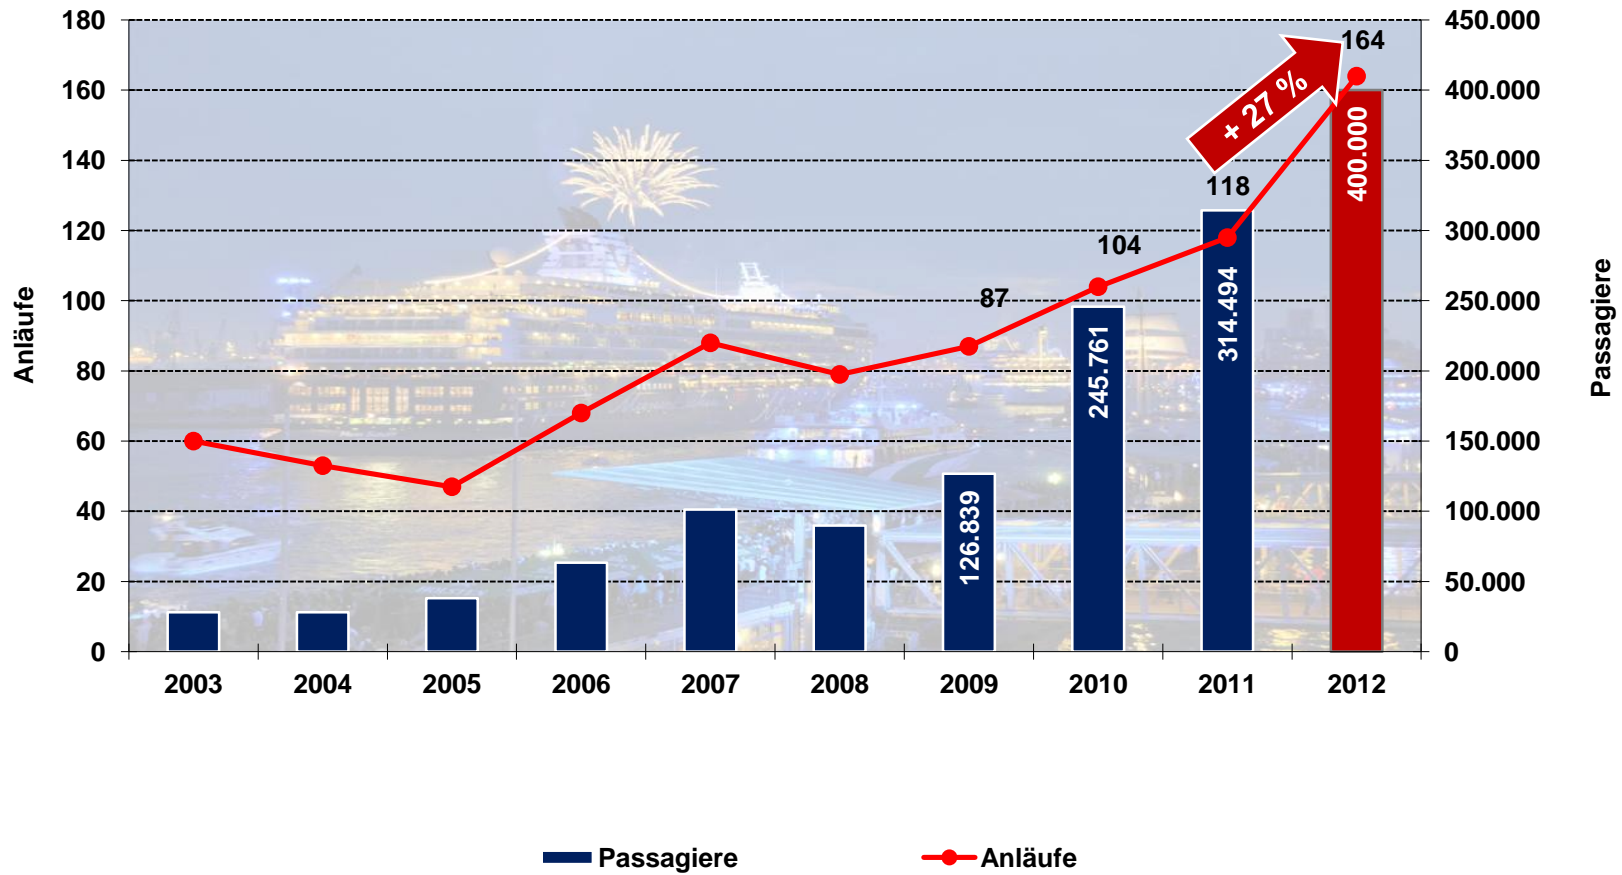

Kreuzschifffahrt in Hamburg – Ein Erfolg für Stadt und Hafen

Passagieranzahl pro Jahr (2002 – 2011)

Passagieranzahl nach TurnAround und Transit (2002 – 2011)

Im Herzen Europas

Weiteres Wachstum für die Kreuzfahrtsaison 2012

Anzahl Reedereien & Schiffe (2009 – 2012)

Maritime Höhepunkte 2012 (1/2)

- ✓ Kreuzfahrtsaison 2012 startet offiziell am **8. Januar**, nur ein Monat ohne Schiff
- ✓ **Rekordmonat Mai** mit insgesamt 35 Anläufen
- ✓ **Hamburger Hafengeburtstag** (11. bis 13. Mai 2012) mit **8 Kreuzfahrern**
("AIDAblu", "AIDA luna", "AIDAmar", "AIDA sol", "Deutschland", „Le Boréal“, "MSC Lirica", & "Queen Mary 2"), die „Star Flyer“ und das Schulschiff „Alexander von Humboldt 2“
- ✓ **2 Schiffstufen** am 12. Mai der „AIDAmar“ von AIDA Cruises und am 8. Juni der „Hamburg“ von Plantours.
- ✓ **3. Hamburg Cruise Days**: Vom 17. – 19. August kommen insgesamt **7 Kreuzfahrer** in die Hansestadt („AIDA luna“, „AIDAmar“, „Astor“, „Columbus“, „Deutschland“, MSC Lirica“ & „Queen Mary 2“)

Maritime Höhepunkte 2012 (2/2)

- ✓ Hamburg ist erneut **Basishafen** für Costa Kreuzfahrten („Costa Magica“ & Costa Pacifica“)
- ✓ Hamburg ist erstmalig **Basishafen** für MSC Kreuzfahrten („MSC Lirica“)
- ✓ Gleich **5 AIDA – Schiffe** nehmen insgesamt 48-mal Kurs auf Hamburg
- ✓ **Compagnie du Ponant** schickt 2012 gleich 2 ihrer Yachten in die Hansestadt
- ✓ Fünf Kreuzfahrer zur **Weihnachtszeit**
- ✓ Insgesamt **12 Erstanläufe**
- ✓ **32 Doppelanläufe**, 4 Dreifach- und 2 Fünffachanläufe

Optimale Bedingungen für die Zukunft

Kreuzfahrthafen Hamburg ist der „Türöffner“ für den deutschen Quellmarkt.

In einem Radius von ca. vier Autostunden bzw. drei bis vier Zugstunden leben **40 Millionen Einwohner**, eine Vielzahl an potentiellen Kreuzfahrern !